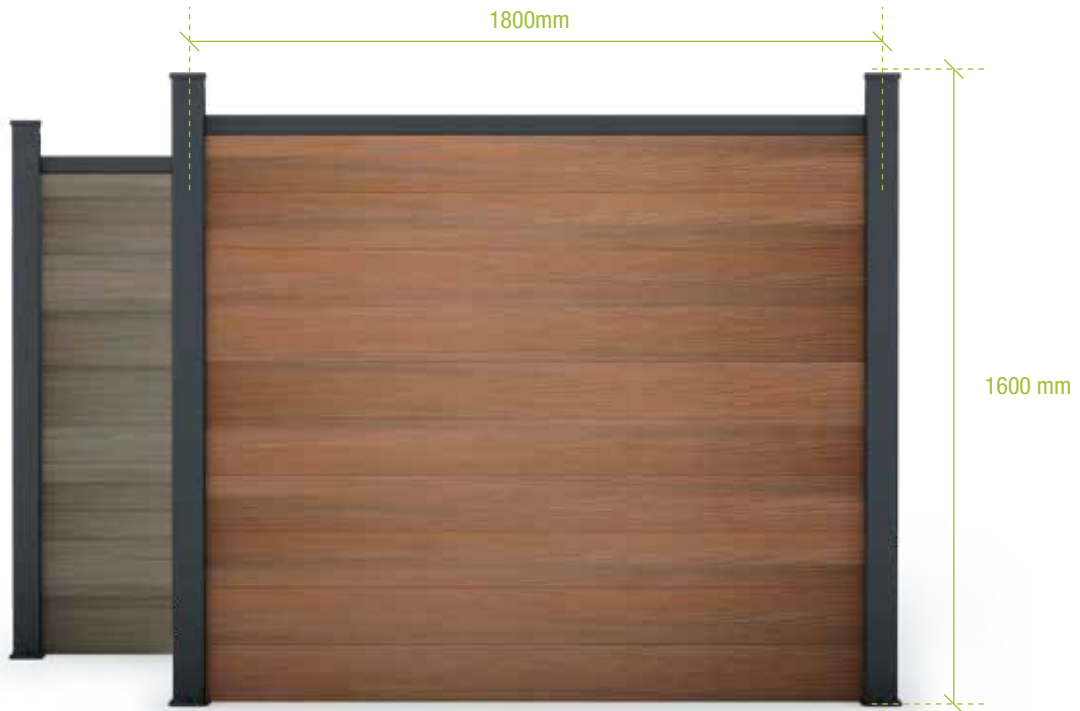

Timberflooring Deck

Colores:
Lama composite

IPE

Gris