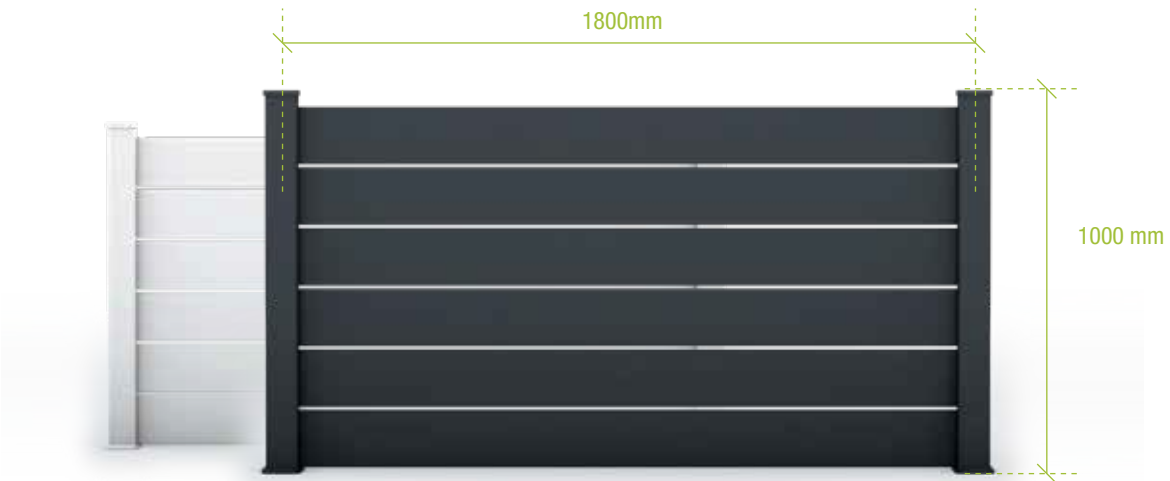

**Timberflooring**  
Deck

# Timberflooring Deck

**Colores:**  
Poste y lama aluminio

Blanco

Gris  
Antracita