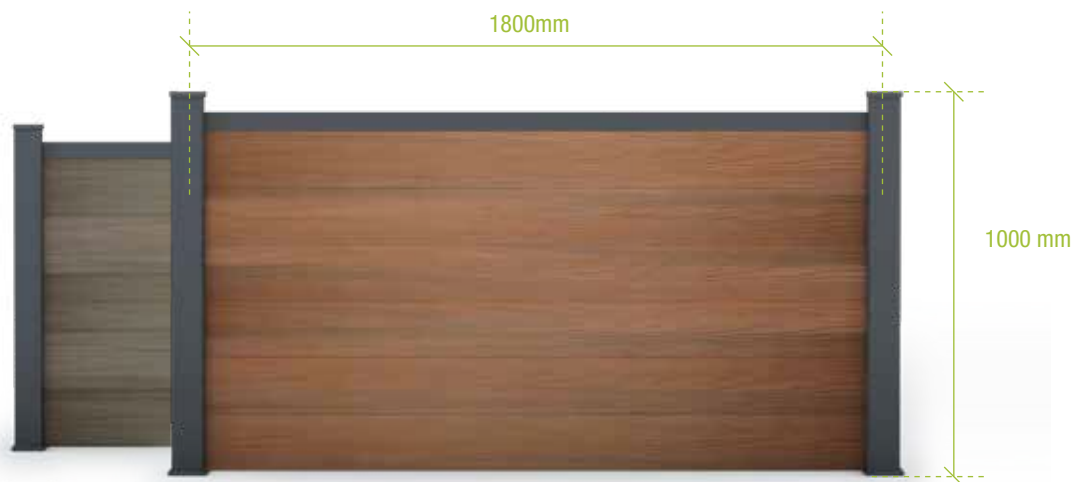

Timberflooring Deck

Colores:
Lama composite

IPE

Gris